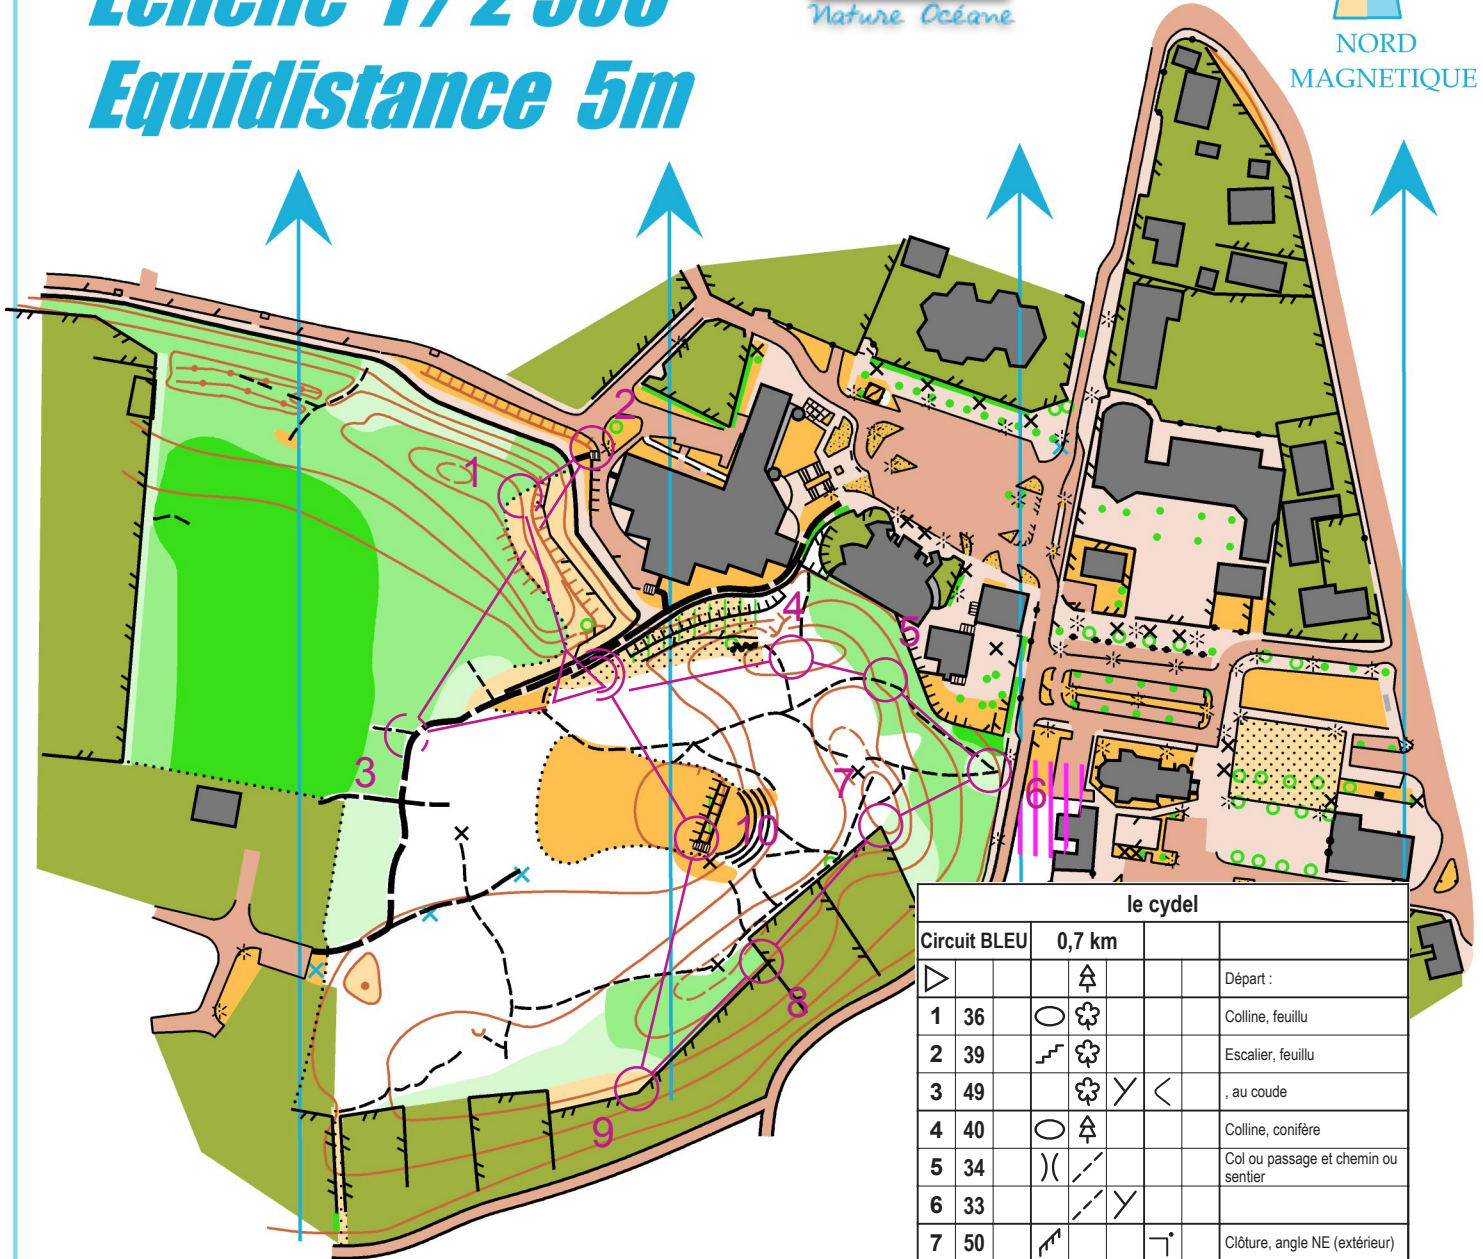

LABENNE

Echelle 1/2500

Equidistance 5m

le cyclod				
Circuit BLEU	0,7 km			
▷		⚓		Départ :
1	36	○ ⊗		Colline, feuillu
2	39	⌄ ⊗		Escalier, feuillu
3	49	⊗ ∟		, au coude
4	40	○ ⚓		Colline, conifère
5	34	∟ ∟		Col ou passage et chemin ou sentier
6	33	∟ ∟		
7	50	⌄	⌄	Clôture, angle NE (extérieur)
8	45	⌄	⌄	Clôture, angle SE (intérieur)
9	37	⌄		Clôture
10	41	⌄	⌄	Escalier, angle SO (intérieur)
○ ⊗	60 m	⊗		S'orienter sur 60 m jusqu'à l'arrivée (trajet non balisé)

CARTE DE COURSE D'ORIENTATION Label initiation
2012 - D40 -

Relevés Terrain Mars 2012	Dessin
André LORTOLARY CARTESO	André LORTOLARY CARTESO

Superficie : 0,08 Km² environ

Distribution: CDCO 40
Tel :

LES RESTRICTIONS : la possession de cette carte n'implique pas un droit d'accès permanent. une autorisation doit être demandée aux propriétaires des terrains et mairies.
Toute reproduction ou adaptation, sous quelque forme et par quelque procédé que ce soit, même partielle, est interdite.